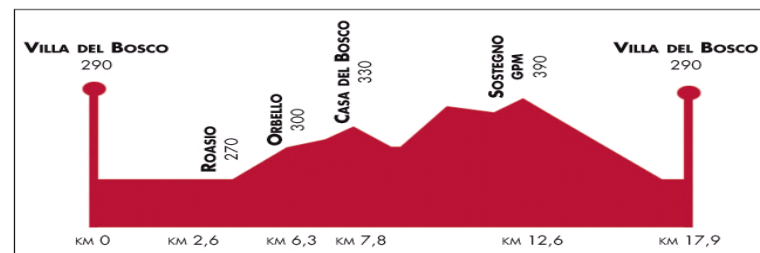

139 PIN ANTHONY

Percorso : VILLA DEL BOSCO – ROASIO – S.S. 142 x Gattinara – ORBELLO – CASA DEL BOSCO – SOSTEGNO Centro – SOSTEGNO Circonvallazione – VILLA DEL BOSCO (circuito di km. 17,900 da ripetere 7 volte) indi : VILLA DEL BOSCO – CASA DEL BOSCO – ORBELLO – S.S. 142 x Biella – ROASIO – VILLA DEL BOSCO (Arrivo) per complessivi km. 135,800.

PLANIMETRIA

> Circuito iniziale di 17,9 km da ripetere 7 volte Km totali 135,8

> Circuito finale di 10,5 km

> Circuito iniziale di 17,9 km da ripetere 7 volte

ALTIMETRIE

> Circuito finale di 10,5 km

CYCLOSYSTEM